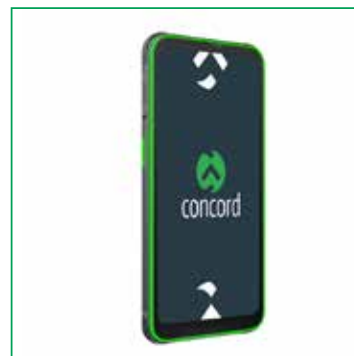

CONCORD

TERMINAL M25

concord

UN DISEÑO ADAPTADO AL TAMAÑO DE TU NEGOCIO

LA SOLUCIÓN QUE NECESITAS

Terminal móvil ruggedizado diseñado para un nivel de durabilidad superior.

Destacado por un diseño delgado y ligero a pesar de su robustez.

Procesador Mediatek Helio G35 y 4 GB de RAM.

Garantía de 2 años. Contratación opcional de Concord Care Service Gold 3 años (sustitución del equipo en 24h).

SISTEMA

Procesador: Mediatek Helio G35 (MT6765) Octa Core 2.0GHz
RAM:4GB
ROM: 64GB

DISPLAY

6,8" HD + 720 x 1560 Panel LCD.

S.O.

Android 12.0

DIMENSIONES Y PESO

158mm x 78mm x 13mm
261g

CONECTIVIDAD

NFC
USB: USB C
Wi-Fi 802.11 a/b/g/n/ag
Bluetooth®: BT 5.0
GPS: GLONASS, Beidou, Galileo
Sensor de proximidad
WWAN: 4G Micro SIM x2

AUDIO

Altavoz, micrófono, auricular.

CÁMARAS

13MP Trasera
8MP frontal

CONDICIONES AMBIENTALES

IP68 (1.5m y 30 min)
ML-STD-810H Resistencia a caídas a 1,5 m.*

BATERÍA

5180mAh